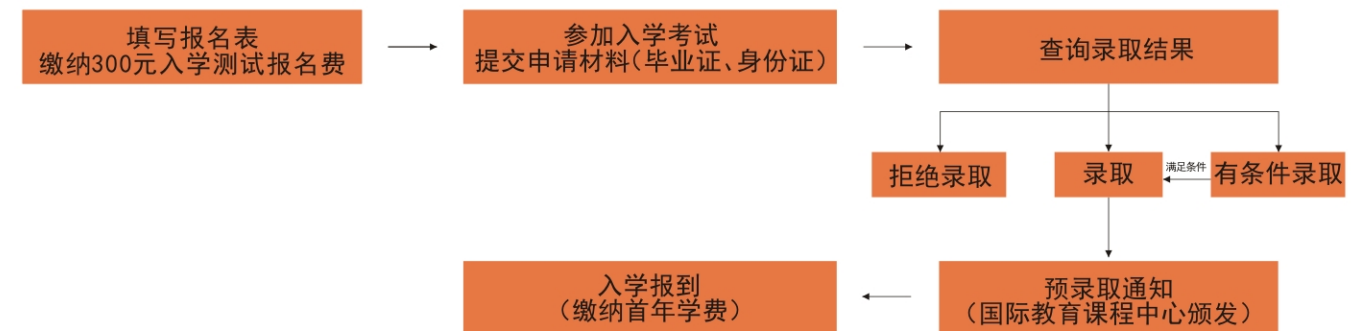

英国伯明翰大学(新加坡管理学院就读)
澳大利亚纽卡斯尔大学(新加坡PSB学院就读)
英国提赛德大学(新加坡阿米提学院就读)
英国考文垂大学(新加坡莱佛士设计学院就读)
等...

专业设置 >>>

专业设置	国外院校可对接专业
商科类： 商业管理、经济管理	工商管理、商业与管理、银行与金融、会计与金融、大数据科学和商业分析、市场营销、商业与流媒体营销、经济学、旅游与酒店管理、会展管理、供应链管理与国际物流、奢侈品管理、大众传媒等
传媒类： 新媒体运营、艺术设计	传媒学、媒体与传播、新闻学、媒体制作、媒体与数字实践、电影电视制作、平面设计、动画设计、数字媒体设计等
计算机科学类：信息技术	商务智能与信息系统、信息技术、数据科学、物联网等

注：若有变化，以官方的通知为准。

费用 >>>

1. 新加坡大学三年总学费约20万元人民币（因汇率略有变化，以校方实时公布为准，按新加坡大学规定要求缴纳。）
2. 国内第一年在安徽文达信息工程学院进行语言强化及出国定向课程培训，录取及国际学生管理费8.8万元人民币（入学报到时一次性缴纳）。
3. 新加坡学籍注册及留学服务费1.5万元人民币（入学报到时一次性缴纳）。

报名流程 >>>

报名须知 >>>

- 招生对象：应往届毕业生、高中同等学历、艺考生。
招生范围：面向全国。不限户籍。
报名条件：1、高考成绩达当地本科分数线，且英语成绩90分及以上者免试入学；
2、TOEFL55分或雅思4.5分及以上者免试入学；
3、未达到以上免试要求学生，统一参加入学测试通过后录取（测试内容：英语口语，英语笔试，综合面试）。